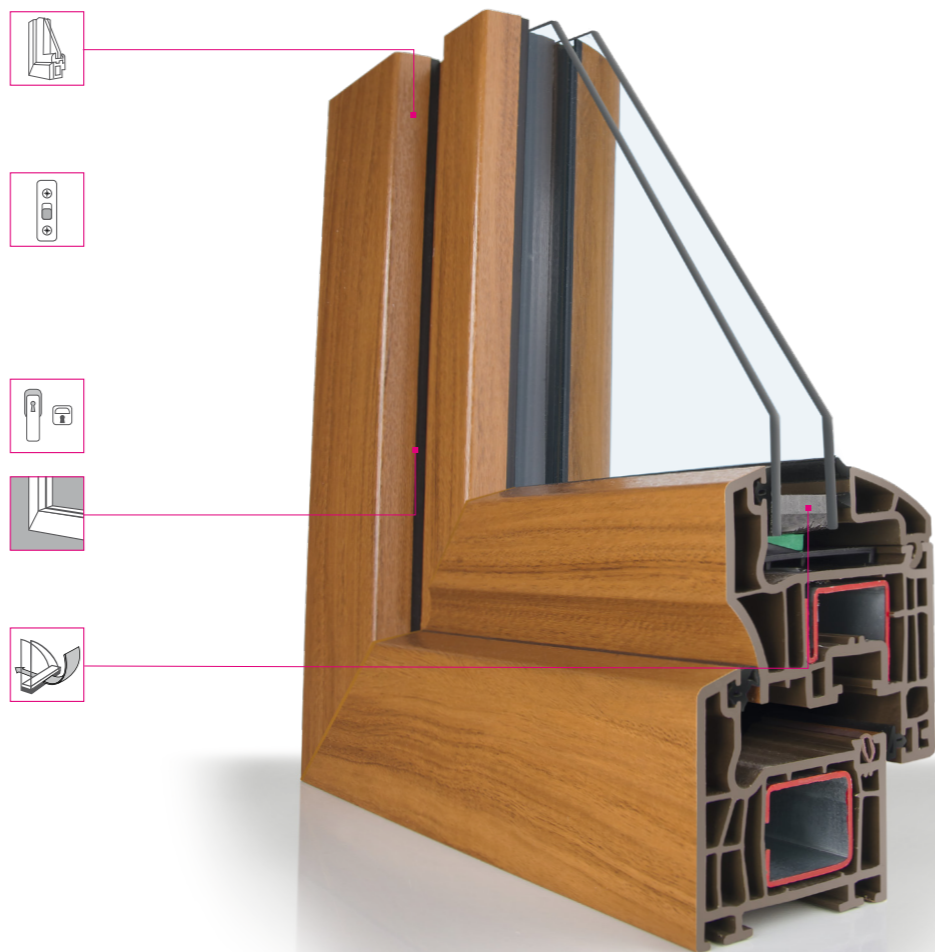

## 3 Kľučka

Kľučka s funkciou Secustik – dodatočná ochrana pred vypáčením.

## 4 Tesnenie

Vyhotovené na dlhé roky z trvácnej silikónovo-kaučukovej hmoty s vysokou odolnosťou na slnečné UV žiarenie, v harmonickom šedom prevedení pre okná biele.

Okno je jednou z najdôležitejších častí stavby, potvrdzujúce atraktivitu stavby a jej bezpečnosť. Preto je tak dôležité pre každého zákazníka vyhotovenie **okna Novel** z najtrvalejších profilov. Zaručujú ojedinelú trvanlivosť konštrukcie v tejto triede. Každé okno Novel je vybavené v štandarde inovatívnou technológiou *Super Spacer*® garantujúc svojim užívateľom **najvyššie úžitkové parametre**.

## 6 Sklo

Dvojsklo alebo trojsklo s rámikom *Super Spacer*® vyhotovený v najnovšej technológii zoskupenia (bez prirezávania rámika v rohoch skla, ktoré môže spôsobiť netesnosť) s použitím materiálu Hot-Melt - zaručujúceho vysokú tesnosť vložky a udržanie vlastností skla na dlhé roky.