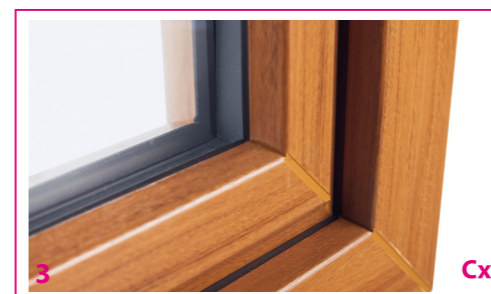

Okno je jednou z najdôležitejších častí stavby, potvrdzujúce atraktivitu stavby a jej bezpečnosť. Preto je tak dôležité pre každého zákazníka vyhotovenie **okna Novel** z najtrvalejších profilov. Zaručujú ojedinelú trvanlivosť konštrukcie v tejto triede. Každé okno Novel je vybavené v štandarde inovatívnou technológiou *Super Spacer*® garantujúc svojim užívateľom **najvyššie úžitkové parametre**.