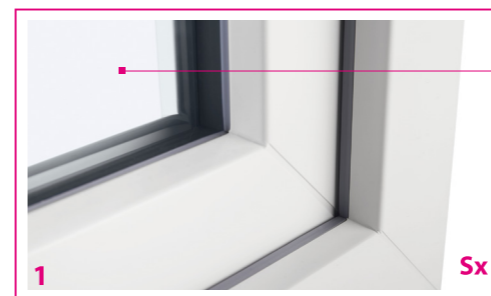

## 6 Sklo

Dvojsklo alebo trojsklo s rámikom *Super Spacer*® vyhotovený v najnovšej technológii zoskupenia (bez prirezávania rámika v rohoch skla, ktoré môže spôsobiť netesnosť) s použitím materiálu Hot-Melt - zaručujúceho vysokú tesnosť vložky a udržanie vlastností skla na dlhé roky.